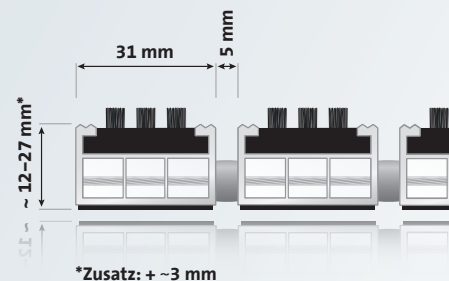

entrada Fußmatten

entrada, der Spezialist für Eingangsmattensysteme und Schmutzfangmatten, bietet Maßanfertigungen für kleine und große Sauberlaufzonen an. Wir beraten Sie gern bei der Wahl der optimalen Produkte.

entrada Fußmatten GmbH • Hinter dem Turme 5 • 38114 Braunschweig
Telefon +49 (0)531 886 871 - 0 • Telefax +49 (0)531 886 871 - 11

www.entrada-matten.de