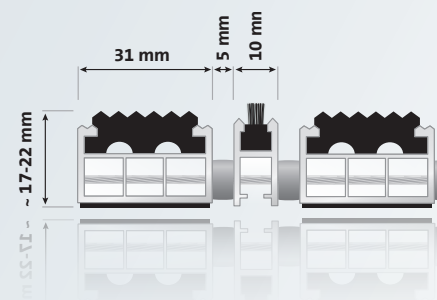

entrada Fußmatten

entrada, der Spezialist für Eingangsmattensysteme und Schmutzfangmatten, bietet Maßanfertigungen für kleine und große Sauberlaufzonen an. Wir beraten Sie gern bei der Wahl der optimalen Produkte.

entrada Fußmatten GmbH • Hinter dem Turme 5 • 38114 Braunschweig
Telefon +49 (0)531 886 871 - 0 • Telefax +49 (0)531 886 871 - 11

www.entrada-matten.de