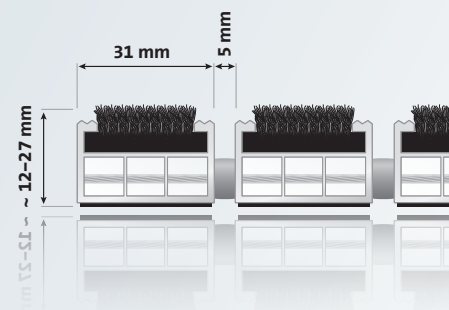

entrada Fußmatten

entrada, der Spezialist für Eingangsmattensysteme und Schmutzfangmatten, bietet Maßanfertigungen für kleine und große Sauberlaufzonen an. Wir beraten Sie gern bei der Wahl der optimalen Produkte.

entrada Fußmatten GmbH • Hinter dem Turme 5 • 38114 Braunschweig
Telefon +49 (0)531 886 871 - 0 • Telefax +49 (0)531 886 871 - 11

www.entrada-matten.de