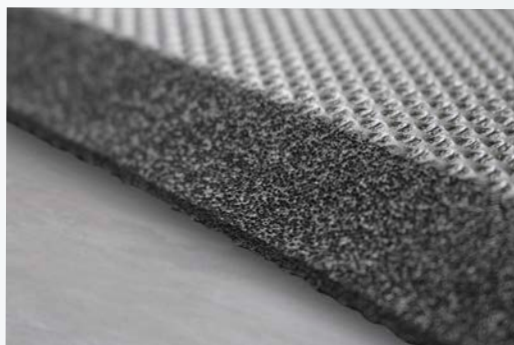

Anti-Ermüdungsmatte »ErgoAir«

Mehr Sicherheit und Komfort bei Schweißen

Erhöhen Sie den Komfort Ihrer Arbeitnehmer am Steharbeitsplatz durch die Anti-Ermüdungsmatten »ErgoAir«. Das Produkt ist vor allem beständig gegen Chemikalien und Schweißfunken und kann deshalb auch an anspruchsvollen Arbeitsplätzen zum Einsatz kommen.

Die elastische Oberfläche vermindert Schäden an herabfallenden Gegenständen, ist leichtgewichtig und lässt sich einfach reinigen. Zudem ist unsere Ermüdungsmatte gegen Fette und Öle beharrlich.

Einsatzbeispiele

- Innenbereiche
- Montage
- Werkstätten
- Produktion

ANTI-ERMÜDUNG

Sicherheit und Funktion

- geringe Stolpergefahr durch abgeflachte Seitenränder
- die strukturierte Oberfläche sorgt für sicheren Halt
- beständig gegen Chemikalien
- UV-beständig
- antibakterielle Oberfläche
- Schweißfunken verträglich bis 600 °C

2
JAHRE
GARANTIE

Farbe und Größen

- Farbe: schwarz
- 60 × 90 cm
- 90 × 150 cm

Material

- Außen: 100 % Nitrilgummi-Oberfläche
- Innen: geschlossenzelliger Nitril / PVC-Kissen Träger

entrada Fußmatten

entrada, der Spezialist für Eingangsmattensysteme und Schmutzfangmatten, bietet Maßanfertigungen für kleine und große Sauberlaufzonen an. Wir beraten Sie gern bei der Wahl der optimalen Produkte.