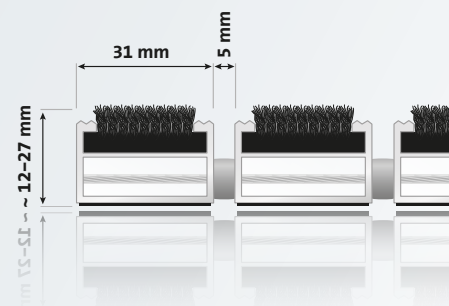

## Ausschreibungstext

<b>Aluprofil</b>	Aufrollbare, strapazierfähige Eingangsmatte aus verwindungssteifem Aluminiumprofil ( <b>1,5 mm Wandstärke</b> ) für aufliegende Verlegung, Eloxierung in verschiedenen Farben möglich
<b>Obermaterial</b>	hochwertiger Tufting-Velours, schwer entflammbar: Bfl-s1 nach EN 13501-1, rutschhemmende Eigenschaft DS nach DIN EN 13893
<b>Unterseite</b>	Trittschalldämmende Profile
<b>Verbindung</b>	Rostfreies Stahlseil, Distanzstücke aus LD-PE mit EPDM-Anteil
<b>Farben</b>	schwarz, anthrazit, grau, braun, rot
<b>ca. Höhe (mm)</b>	12 / 17 / 22 / 27
<b>Profilabstand</b>	5 mm
<b>Maße</b>	Anfertigung nach Kundenwunsch, ab ca. 2500 mm Breite bzw. 45 kg Gewicht werden die Profile geteilt.  Aussparungen, Rundungen und Schrägen nach Skizze oder Schablone sind ebenfalls möglich.
<b>Belastbarkeit</b>	bis 2500 Begehungen / Tag
<b>Schmutzart</b>	Feinschmutz, Zone 2

schwarz

anthrazit

grau

braun

rot

Weitere Farben realisierbar. Fragen Sie uns!

Technische Änderungen und Abweichungen vorbehalten.

## entrada Matten

entrada, der Spezialist für Eingangsmattensysteme und Schmutzfangmatten, bietet Maßanfertigungen für kleine und große Sauberlaufzonen an. Wir beraten Sie gern bei der Wahl der optimalen Produkte.